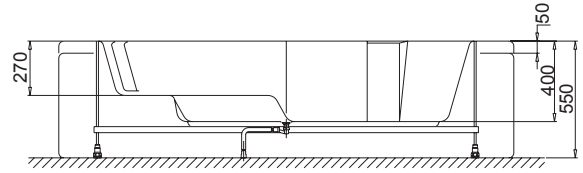

regal

160 x 160

SANICA

Kabuk (K) Body	511 RG01 160160
Kabuk + Ayak (K+A) Body + Leg	511 RG01 160160
Kabuk + Ayak + Ön Panel (K+A+P) Body + Leg + Front Panel	511 RG01 160160
(K+A+P) Kenar Çıta 2 Kenar Side Profile 2 Side	511 RG01 160160

Yükseklik Height	55 cm
İç Derinlik Inside Depth	31 cm
Hacim Water Capacity	260 lt
Kabuk Ağırlık Body Weight	28 kg
Ön Panel Ağırlık Front Panel Weight	3,6 kg
Ayak Ağırlık Leg Weight	6,8 kg
Renk Kodu Colour Code	RAL 9003