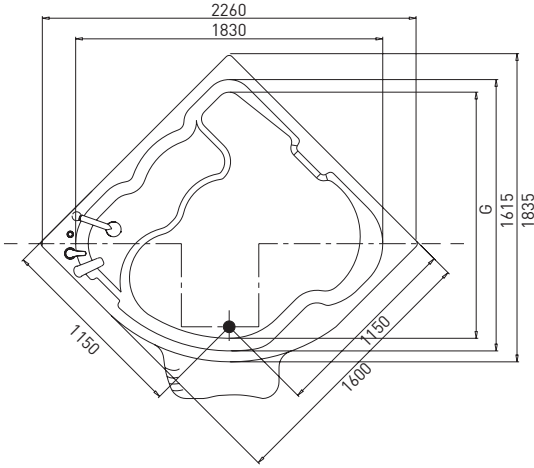

regal

160 x 160

SANICA

Kabuk (K) Body	511 RG01 160160
Kabuk + Ayak (K+A) Body + Leg	511 RG01 160160
Kabuk + Ayak + Ön Panel (K+A+P) Body + Leg + Front Panel	511 RG01 160160
(K+A+P) Kenar Çıta 2 Kenar Side Profile 2 Side	511 RG01 160160

Yükseklik Height	55 cm
İç Derinlik Inside Depth	31 cm
Hacim Water Capacity	260 lt
Kabuk Ağırlık Body Weight	28 kg
Ön Panel Ağırlık Front Panel Weight	3,6 kg
Ayak Ağırlık Leg Weight	6,8 kg
Renk Kodu Colour Code	RAL 9003