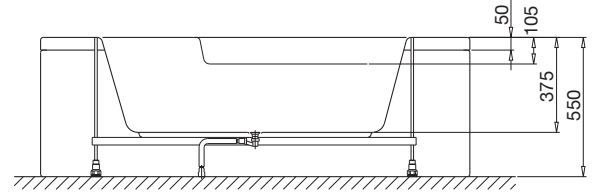

lion

120 x 120

SANICA

Kabuk (K) | Body 511 MN01 150150

Kabuk + Ayak (K+A) | Body + Leg 511 MN01 150150

Kabuk + Ayak + Ön Panel (K+A+P) | Body + Leg + Front Panel 511 MN01 150150

(K+A+P) Kenar Çıta 2 Kenar | Side Profile 2 Side 511 MN01 150150

Yükseklik Height	55 cm
İç Derinlik Inside Depth	30 cm
Hacim Water Capacity	220 lt
Kabuk Ağırlık Body Weight	25 kg
Ön Panel Ağırlık Front Panel Weight	3,2 kg
Ayak Ağırlık Leg Weight	8,6 kg
Renk Kodu Colour Code	RAL 9003