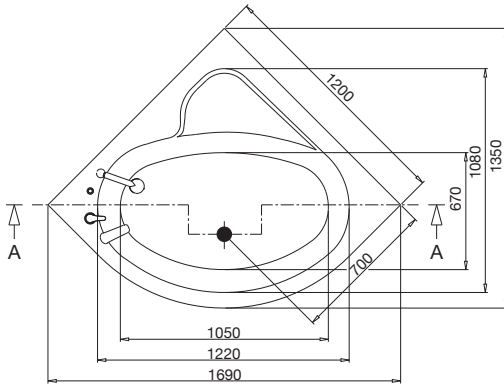

lion

120 x 120

SANICA

Kabuk (K) | Body 511 MN01 150150

Kabuk + Ayak (K+A) | Body + Leg 511 MN01 150150

Kabuk + Ayak + Ön Panel (K+A+P) | Body + Leg + Front Panel 511 MN01 150150

(K+A+P) Kenar Çıta 2 Kenar | Side Profile 2 Side 511 MN01 150150

Yükseklik Height	55 cm
İç Derinlik Inside Depth	30 cm
Hacim Water Capacity	220 lt
Kabuk Ağırlık Body Weight	25 kg
Ön Panel Ağırlık Front Panel Weight	3,2 kg
Ayak Ağırlık Leg Weight	8,6 kg
Renk Kodu Colour Code	RAL 9003