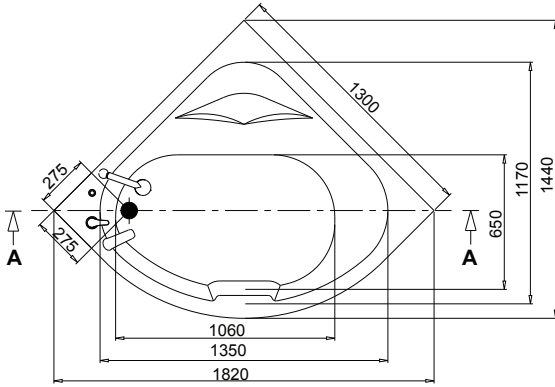

havana  
130 x 130

**SANICA**

Kabuk (K) | Body 511 MN01 150150

Kabuk + Ayak (K+A) | Body + Leg 511 MN01 150150

Kabuk + Ayak + Ön Panel (K+A+P) | Body + Leg + Front Panel 511 MN01 150150

(K+A+P) Kenar Çıta 2 Kenar | Side Profile 2 Side 511 MN01 150150

Yükseklik   Height	55 cm
İç Derinlik   Inside Depth	27 cm
Hacim   Water Capacity	250 lt
Kabuk Ağırlık   Body Weight	28 kg
Ön Panel Ağırlık   Front Panel Weight	3,6 kg
Ayak Ağırlık   Leg Weight	9,2 kg
Renk Kodu   Colour Code	RAL 9003