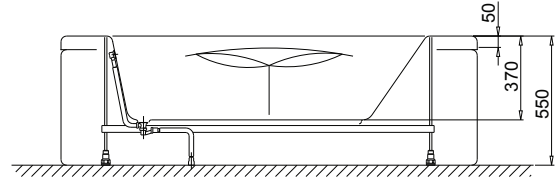

havana  
130 x 130

**SANICA**

Kabuk (K) | Body 511 MN01 150150

Kabuk + Ayak (K+A) | Body + Leg 511 MN01 150150

Kabuk + Ayak + Ön Panel (K+A+P) | Body + Leg + Front Panel 511 MN01 150150

(K+A+P) Kenar Çıta 2 Kenar | Side Profile 2 Side 511 MN01 150150

Yükseklik   Height	55 cm
İç Derinlik   Inside Depth	27 cm
Hacim   Water Capacity	250 lt
Kabuk Ağırlık   Body Weight	28 kg
Ön Panel Ağırlık   Front Panel Weight	3,6 kg
Ayak Ağırlık   Leg Weight	9,2 kg
Renk Kodu   Colour Code	RAL 9003