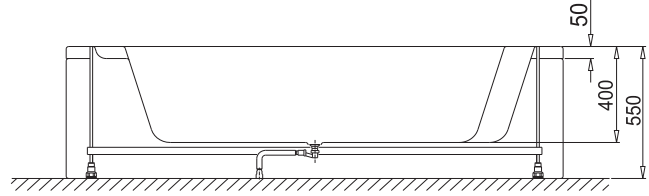

vera
190 x 120

SANICA

Kabuk (K) Body	521 VR01 190120
Kabuk + Ayak (K+A) Body + Leg	521 VR02 190120
Kabuk + Ayak + Ön Panel (K+A+P) Body + Leg + Front Panel	521 VR03 190120
(K+A+P) Kenar Çıta 2 Kenar Side Profile 2 Side	521 VR05 190120
(K+A+P) Kenar Çıta 3 Kenar Side Profile 3 Side	521 VR06 190120

Yükseklik Height	55 cm
İç Derinlik Inside Depth	32 cm
Hacim Water Capacity	355 lt
Kabuk Ağırlık Body Weight	38 kg
Ön Panel Ağırlık Front Panel Weight	3 kg
Yan Panel Ağırlık Side Panel Weight	3 kg
Ayak Ağırlık Leg Weight	13 kg
Renk Kodu Colour Code	RAL 9003