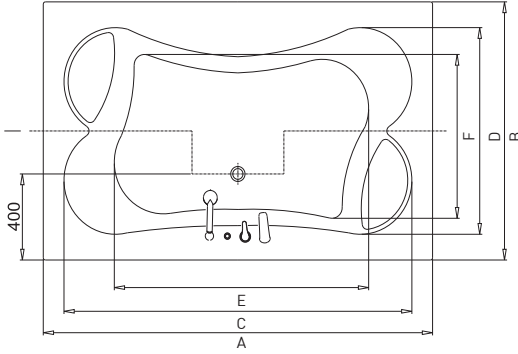

vera
190 x 120

SANICA

Kabuk (K) Body	521 VR01 190120
Kabuk + Ayak (K+A) Body + Leg	521 VR02 190120
Kabuk + Ayak + Ön Panel (K+A+P) Body + Leg + Front Panel	521 VR03 190120
(K+A+P) Kenar Çıta 2 Kenar Side Profile 2 Side	521 VR05 190120
(K+A+P) Kenar Çıta 3 Kenar Side Profile 3 Side	521 VR06 190120

Yükseklik Height	55 cm
İç Derinlik Inside Depth	32 cm
Hacim Water Capacity	355 lt
Kabuk Ağırlık Body Weight	38 kg
Ön Panel Ağırlık Front Panel Weight	3 kg
Yan Panel Ağırlık Side Panel Weight	3 kg
Ayak Ağırlık Leg Weight	13 kg
Renk Kodu Colour Code	RAL 9003