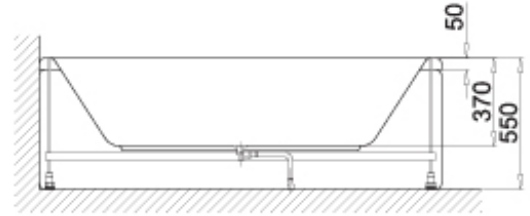

#### Hidromasaj Sistemleri | Hydromassage Systems

Mikrojet   Microjet - 16 jet
Ultra Slim   Ultra Slim - 24 jet

toreno  
170 x 85

**SANICA**

Kabuk (K)   Body	521 TR01 170085
Kabuk + Ayak (K+A)   Body + Leg	521 TR02 170085
Kabuk + Ayak + Ön Panel (K+A+P)   Body + Leg + Front Panel	521 TR03 170085
(K+A+P) Kenar Çıta 2 Kenar   Side Profile 2 Side	521 TR05 170085
(K+A+P) Kenar Çıta 3 Kenar   Side Profile 3 Side	521 TR06 170085

Yükseklik   Height	55 cm
İç Derinlik   Inside Depth	28 cm
Hacim   Water Capacity	270 lt
Kabuk Ağırlık   Body Weight	27 kg
Ön Panel Ağırlık   Front Panel Weight	2,4 kg
Yan Panel Ağırlık   Side Panel Weight	1,2 kg
Ayak Ağırlık   Leg Weight	8 kg
Renk Kodu   Colour Code	RAL 9003