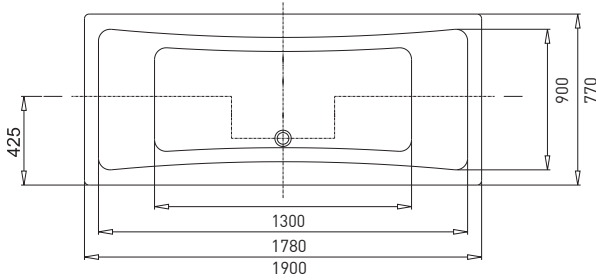

toreno  
190 x 90

**SANICA**

Kabuk (K)   Body	521 TR01 190090
Kabuk + Ayak (K+A)   Body + Leg	521 TR02 190090
Kabuk + Ayak + Ön Panel (K+A+P)   Body + Leg + Front Panel	521 TR03 190090
(K+A+P) Kenar Çıta 2 Kenar   Side Profile 2 Side	521 TR05 190090
(K+A+P) Kenar Çıta 3 Kenar   Side Profile 3 Side	521 TR06 190090

Yükseklik   Height	55 cm
İç Derinlik   Inside Depth	31 cm
Hacim   Water Capacity	350 lt
Kabuk Ağırlık   Body Weight	32 kg
Ön Panel Ağırlık   Front Panel Weight	3 kg
Yan Panel Ağırlık   Side Panel Weight	1,4 kg
Ayak Ağırlık   Leg Weight	8,4 kg
Renk Kodu   Colour Code	RAL 9003

Yükseklik   Height	55 cm
İç Derinlik   Inside Depth	33 cm
Hacim   Water Capacity	380 lt
Kabuk Ağırlık   Body Weight	35 kg
Ön Panel Ağırlık   Front Panel Weight	2,8 kg
Yan Panel Ağırlık   Side Panel Weight	1,4 kg
Ayak Ağırlık   Leg Weight	8,8 kg
Renk Kodu   Colour Code	RAL 9003