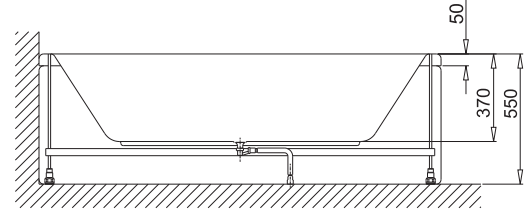

toreno  
190 x 90

**SANICA**

Kabuk (K)   Body	521 TR01 190090
Kabuk + Ayak (K+A)   Body + Leg	521 TR02 190090
Kabuk + Ayak + Ön Panel (K+A+P)   Body + Leg + Front Panel	521 TR03 190090
(K+A+P) Kenar Çıta 2 Kenar   Side Profile 2 Side	521 TR05 190090
(K+A+P) Kenar Çıta 3 Kenar   Side Profile 3 Side	521 TR06 190090

Yükseklik   Height	55 cm
İç Derinlik   Inside Depth	31 cm
Hacim   Water Capacity	350 lt
Kabuk Ağırlık   Body Weight	32 kg
Ön Panel Ağırlık   Front Panel Weight	3 kg
Yan Panel Ağırlık   Side Panel Weight	1,4 kg
Ayak Ağırlık   Leg Weight	8,4 kg
Renk Kodu   Colour Code	RAL 9003