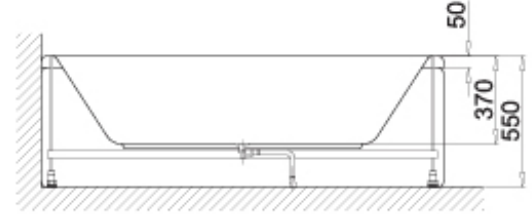

toreno

180 x 100

SANICA

Kabuk (K) | Body	521 TR01 180100
Kabuk + Ayak (K+A) | Body + Leg	521 TR02 180100
Kabuk + Ayak + Ön Panel (K+A+P) | Body + Leg + Front Panel	521 TR03 180100
(K+A+P) Kenar Çıta 2 Kenar | Side Profile 2 Side	521 TR05 180100
(K+A+P) Kenar Çıta 3 Kenar | Side Profile 3 Side	521 TR06 180100

Yükseklik | Height	55 cm
İç Derinlik | Inside Depth	33 cm
Hacim | Water Capacity	380 lt
Kabuk Ağırlık | Body Weight	35 kg
Ön Panel Ağırlık | Front Panel Weight	2,8 kg
Yan Panel Ağırlık | Side Panel Weight	1,4 kg
Ayak Ağırlık | Leg Weight	8,8 kg
Renk Kodu | Colour Code	RAL 9003

Uygun Kabin Modelleri | Suitable Shower Enclosures

Simi 1S1K OC K	Simi 2S2K OC K	Gala 1S1K OC K	Gala 2S2K OC K	Lefte 2S1A OC K	Lefte 2S2A OC K
Villa 1S OC K	Pano 1S1K OC K	Pano 2S2K OC K	Solopro 1S1K OC K	Solopro 2S2K OC K	

Aksesuarlar | Accessories

Multiplex Trio E3 - Viega Batarya Multiplex Trio E3 - Viega Mixer	Multiplex Trio E2 - Viega Batarya Multiplex Trio E2 - Viega Mixer	Multiplex Trio E - Viega Batarya Multiplex Trio E - Viega Mixer
Multiplex Trio E MT5 - Viega Sifon Multiplex Trio E MT5 - Viega Trap	Multiplex Trio E M5 - Viega Sifon Multiplex Trio E M5 - Viega Trap	Kumandalı Sifon Turn Control Bathtub Trap
Ozonatör Ozonator	Led Lamba Led Lamba	Su Seviye Sensörü - Pnömatik Water Level Sensor - Pneumatic
Havana Küvet Yastık - Beyaz Havana Headrest - White	Havana Küvet Yastık - Mor Havana Headrest - Purple	Isıtıcı Heater
Violetta Dezenfektan Violetta Disinfectant	Kol Bathtub Handle	Mıknatıslı Panel Magnetic Panel

Hidromasaj Sistemleri | Hydromassage Systems

Mikrojet | Microjet - 16 jet
Ultra Slim | Ultra Slim - 24 jet