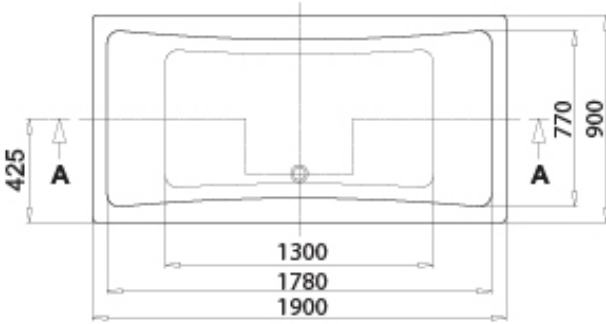

#### Hidromasaj Sistemleri | Hydromassage Systems

Mikrojet   Microjet - 16 jet
Ultra Slim   Ultra Slim - 24 jet

toreno  
170 x 85

**SANICA**

Kabuk (K)   Body	521 TR01 170085
Kabuk + Ayak (K+A)   Body + Leg	521 TR02 170085
Kabuk + Ayak + Ön Panel (K+A+P)   Body + Leg + Front Panel	521 TR03 170085
(K+A+P) Kenar Çıta 2 Kenar   Side Profile 2 Side	521 TR05 170085
(K+A+P) Kenar Çıta 3 Kenar   Side Profile 3 Side	521 TR06 170085

Yükseklik   Height	55 cm
İç Derinlik   Inside Depth	28 cm
Hacim   Water Capacity	270 lt
Kabuk Ağırlık   Body Weight	27 kg
Ön Panel Ağırlık   Front Panel Weight	2,4 kg
Yan Panel Ağırlık   Side Panel Weight	1,2 kg
Ayak Ağırlık   Leg Weight	8 kg
Renk Kodu   Colour Code	RAL 9003