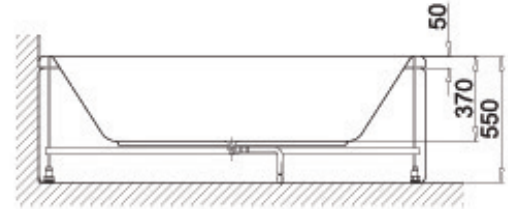

### Hidromasaj Sistemleri | Hydromassage Systems

Mikrojet   Microjet - 16 jet
Ultra Slim   Ultra Slim - 24 jet

toreno  
180 x 80

**SANICA**

Kabuk (K)   Body	521 TR01 180080
Kabuk + Ayak (K+A)   Body + Leg	521 TR02 180080
Kabuk + Ayak + Ön Panel (K+A+P)   Body + Leg + Front Panel	521 TR03 180080
(K+A+P) Kenar Çıta 2 Kenar   Side Profile 2 Side	521 TR05 180080
(K+A+P) Kenar Çıta 3 Kenar   Side Profile 3 Side	521 TR06 180080

Yükseklik   Height	55 cm
İç Derinlik   Inside Depth	32 cm
Hacim   Water Capacity	307 lt
Kabuk Ağırlık   Body Weight	30 kg
Ön Panel Ağırlık   Front Panel Weight	2,8 kg
Yan Panel Ağırlık   Side Panel Weight	1,2 kg
Ayak Ağırlık   Leg Weight	8,2 kg
Renk Kodu   Colour Code	RAL 9003