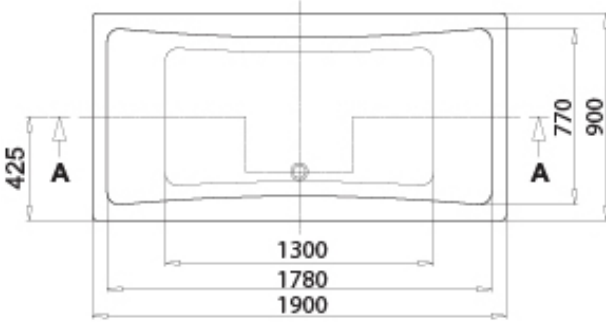

Yükseklik   Height	55 cm
İç Derinlik   Inside Depth	33 cm
Hacim   Water Capacity	380 lt
Kabuk Ağırlık   Body Weight	35 kg
Ön Panel Ağırlık   Front Panel Weight	2,8 kg
Yan Panel Ağırlık   Side Panel Weight	1,4 kg
Ayak Ağırlık   Leg Weight	8,8 kg
Renk Kodu   Colour Code	RAL 9003