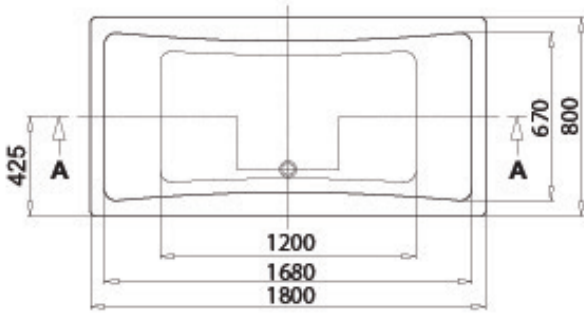

### Hidromasaj Sistemleri | Hydromassage Systems

Mikrojet   Microjet - 16 jet
Ultra Slim   Ultra Slim - 24 jet

toreno  
180 x 80

**SANICA**

Kabuk (K)   Body	521 TR01 180080
Kabuk + Ayak (K+A)   Body + Leg	521 TR02 180080
Kabuk + Ayak + Ön Panel (K+A+P)   Body + Leg + Front Panel	521 TR03 180080
(K+A+P) Kenar Çıta 2 Kenar   Side Profile 2 Side	521 TR05 180080
(K+A+P) Kenar Çıta 3 Kenar   Side Profile 3 Side	521 TR06 180080

Yükseklik   Height	55 cm
İç Derinlik   Inside Depth	32 cm
Hacim   Water Capacity	307 lt
Kabuk Ağırlık   Body Weight	30 kg
Ön Panel Ağırlık   Front Panel Weight	2,8 kg
Yan Panel Ağırlık   Side Panel Weight	1,2 kg
Ayak Ağırlık   Leg Weight	8,2 kg
Renk Kodu   Colour Code	RAL 9003