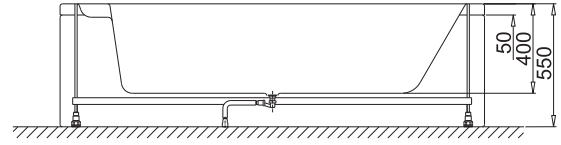

sultan

190 x 160

SANICA

Kabuk (K) Body	521 SL01 190160
Kabuk + Ayak (K+A) Body + Leg	521 SL02 190160
Kabuk + Ayak + Ön Panel (K+A+P) Body + Leg + Front Panel	521 SL03 190160
(K+A+P) Kenar Çıta 2 Kenar Side Profile 2 Side	521 SL05 190160
(K+A+P) Kenar Çıta 3 Kenar Side Profile 3 Side	521 SL06 190160

Yükseklik Height	55 cm
İç Derinlik Inside Depth	32 cm
Hacim Water Capacity	550 lt
Kabuk Ağırlık Body Weight	45 kg
Ön Panel Ağırlık Front Panel Weight	3 kg
Yan Panel Ağırlık Side Panel Weight	2,4 kg
Ayak Ağırlık Leg Weight	13,5 kg
Renk Kodu Colour Code	RAL 9003