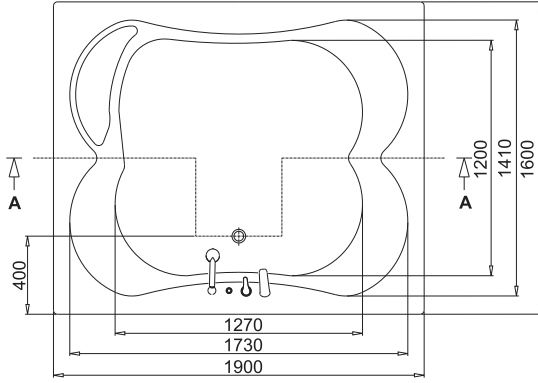

sultan

190 x 160

SANICA

Kabuk (K) Body	521 SL01 190160
Kabuk + Ayak (K+A) Body + Leg	521 SL02 190160
Kabuk + Ayak + Ön Panel (K+A+P) Body + Leg + Front Panel	521 SL03 190160
(K+A+P) Kenar Çıta 2 Kenar Side Profile 2 Side	521 SL05 190160
(K+A+P) Kenar Çıta 3 Kenar Side Profile 3 Side	521 SL06 190160

Yükseklik Height	55 cm
İç Derinlik Inside Depth	32 cm
Hacim Water Capacity	550 lt
Kabuk Ağırlık Body Weight	45 kg
Ön Panel Ağırlık Front Panel Weight	3 kg
Yan Panel Ağırlık Side Panel Weight	2,4 kg
Ayak Ağırlık Leg Weight	13,5 kg
Renk Kodu Colour Code	RAL 9003