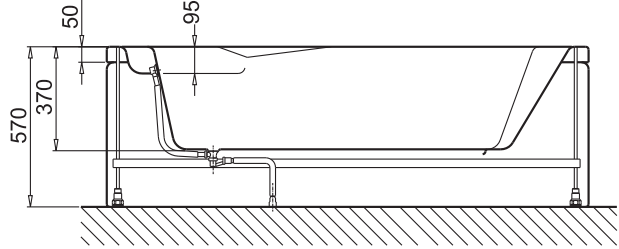

andora  
180 x 100

**SANICA**

Kabuk (K)   Body	521 AN01 180110
Kabuk + Ayak (K+A)   Body + Leg	521 AN02 180110
Kabuk + Ayak + Ön Panel (K+A+P)   Body + Leg + Front Panel	521 AN03 180110
(K+A+P) Kenar Çıta 2 Kenar   Side Profile 2 Side	521 AN05 180110
(K+A+P) Kenar Çıta 3 Kenar   Side Profile 3 Side	521 AN06 180110

Yükseklik   Height	55 cm
İç Derinlik   Inside Depth	33 cm
Hacim   Water Capacity	420 lt
Kabuk Ağırlık   Body Weight	36 kg
Ön Panel Ağırlık   Front Panel Weight	2,8 kg
Yan Panel Ağırlık   Side Panel Weight	1,5 kg
Ayak Ağırlık   Leg Weight	8,8 kg
Renk Kodu   Colour Code	RAL 9003