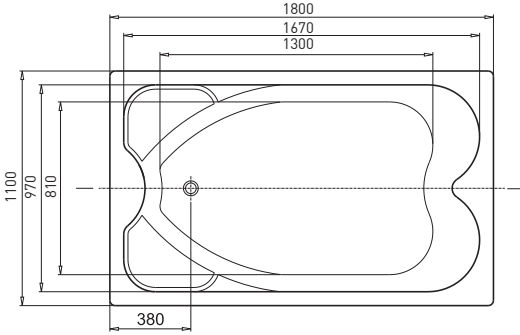

andora  
180 x 100

**SANICA**

Kabuk (K)   Body	521 AN01 180110
Kabuk + Ayak (K+A)   Body + Leg	521 AN02 180110
Kabuk + Ayak + Ön Panel (K+A+P)   Body + Leg + Front Panel	521 AN03 180110
(K+A+P) Kenar Çıta 2 Kenar   Side Profile 2 Side	521 AN05 180110
(K+A+P) Kenar Çıta 3 Kenar   Side Profile 3 Side	521 AN06 180110

Yükseklik   Height	55 cm
İç Derinlik   Inside Depth	33 cm
Hacim   Water Capacity	420 lt
Kabuk Ağırlık   Body Weight	36 kg
Ön Panel Ağırlık   Front Panel Weight	2,8 kg
Yan Panel Ağırlık   Side Panel Weight	1,5 kg
Ayak Ağırlık   Leg Weight	8,8 kg
Renk Kodu   Colour Code	RAL 9003