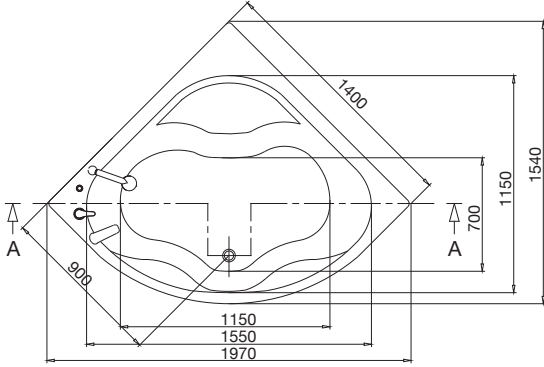

bahama
140 x 140

SANICA

Kabuk (K) Body	511 RG01 140140
Kabuk + Ayak (K+A) Body + Leg	511 RG01 140140
Kabuk + Ayak + Ön Panel (K+A+P) Body + Leg + Front Panel	511 RG01 140140
(K+A+P) Kenar Çıta 2 Kenar Side Profile 2 Side	511 RG01 140140

Yükseklik Height	55 cm
İç Derinlik Inside Depth	31 cm
Hacim Water Capacity	260 lt
Kabuk Ağırlık Body Weight	28 kg
Ön Panel Ağırlık Front Panel Weight	3,6 kg
Ayak Ağırlık Leg Weight	6,8 kg
Renk Kodu Colour Code	RAL 9003