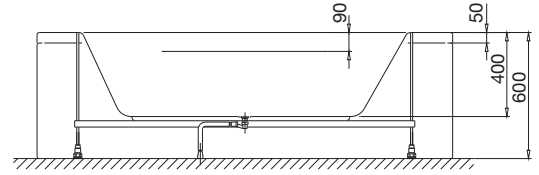

bahama
140 x 140

SANICA

Kabuk (K) Body	511 RG01 140140
Kabuk + Ayak (K+A) Body + Leg	511 RG01 140140
Kabuk + Ayak + Ön Panel (K+A+P) Body + Leg + Front Panel	511 RG01 140140
(K+A+P) Kenar Çıta 2 Kenar Side Profile 2 Side	511 RG01 140140

Yükseklik Height	55 cm
İç Derinlik Inside Depth	31 cm
Hacim Water Capacity	260 lt
Kabuk Ağırlık Body Weight	28 kg
Ön Panel Ağırlık Front Panel Weight	3,6 kg
Ayak Ağırlık Leg Weight	6,8 kg
Renk Kodu Colour Code	RAL 9003