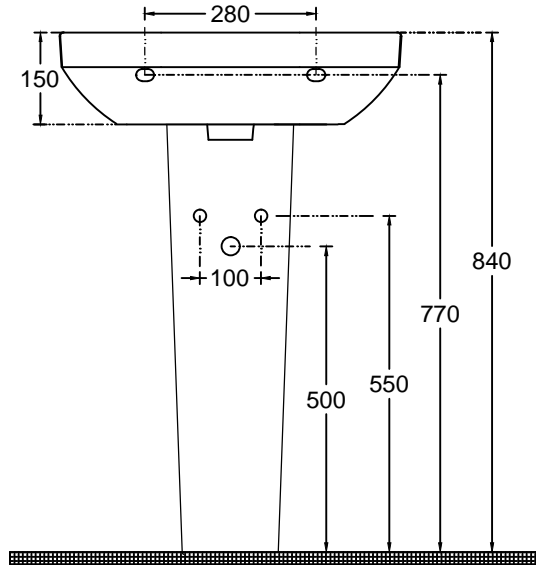

ISVEA

1962 ITALIA

TECHNICAL DRAWING / TEKNİK ÇİZİM

CODE / KOD : 10KF60056
10KF38001

DESCRIPTION / AÇIKLAMA : WASHBASIN 56 X 40 cm / LAVABO 56 X 40 cm
PEDESTAL / TAM AYAK

TOLERANCE / TOLERANS : 100 mm ± 1 %