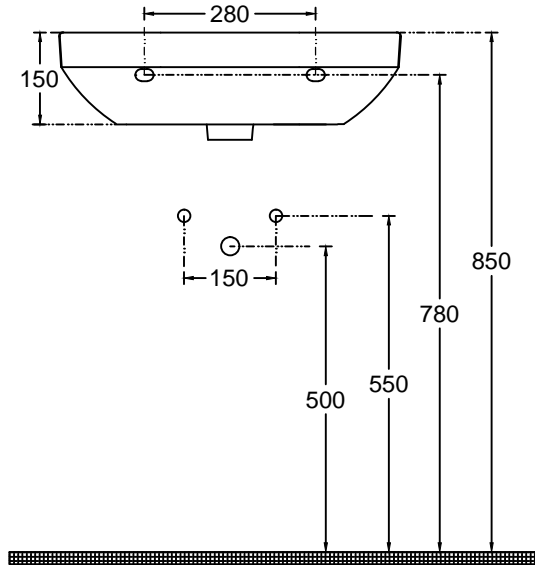

ISVEA

1962 ITALIA

TECHNICAL DRAWING / TEKNİK ÇİZİM

CODE / KOD : 10KF60056
10KF38001

DESCRIPTION / AÇIKLAMA : WASHBASIN 56 X 40 cm / LAVABO 56 X 40 cm
PEDESTAL / TAM AYAK

TOLERANCE / TOLERANS : 100 mm ± 1 %