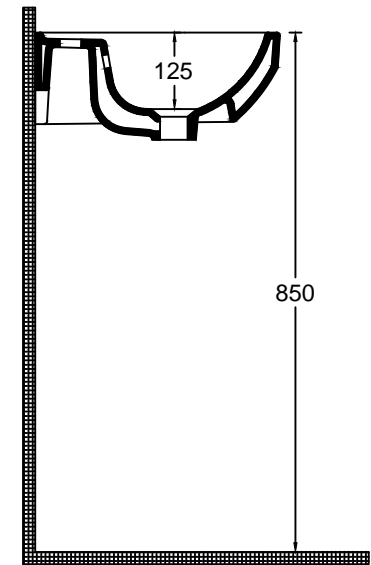

ISVEA

1962 ITALIA

TECHNICAL DRAWING / TEKNİK ÇİZİM

CODE / KOD : 10KF60056
10KF38001

DESCRIPTION / AÇIKLAMA : WASHBASIN 56 X 40 cm / LAVABO 56 X 40 cm
PEDESTAL / TAM AYAK

TOLERANCE / TOLERANS : 100 mm ± 1 %