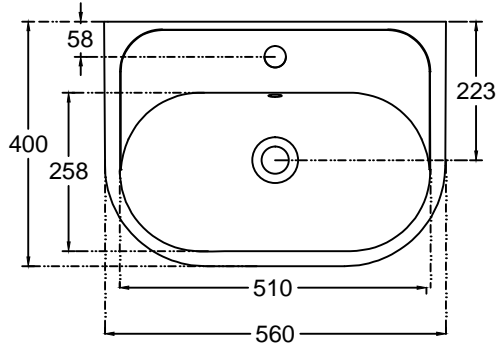

ISVEA

1962 ITALIA

TECHNICAL DRAWING / TEKNİK ÇİZİM

CODE / KOD : 10KF60056
10KF38001

DESCRIPTION / AÇIKLAMA : WASHBASIN 56 X 40 cm / LAVABO 56 X 40 cm
PEDESTAL / TAM AYAK

TOLERANCE / TOLERANS : 100 mm ± 1 %