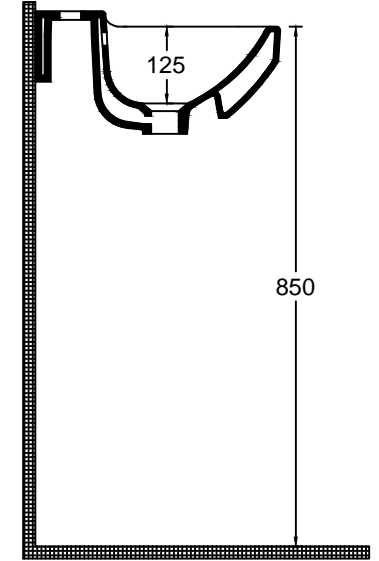

ISVEA

1962 ITALIA

TECHNICAL DRAWING / TEKNİK ÇİZİM

CODE / KOD : 10KF61056
10KF38001

DESCRIPTION / AÇIKLAMA : WASHBASIN 56 X 40 cm / LAVABO 56 X 40 cm
PEDESTAL / TAM AYAK

TOLERANCE / TOLERANS : 100 mm ± 1 %