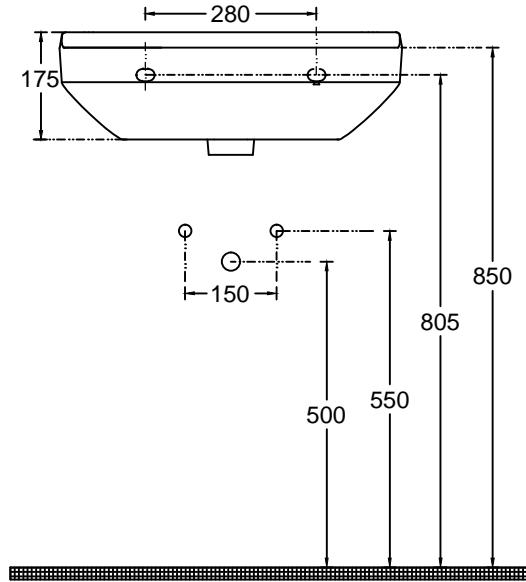

ISVEA

1962 ITALIA

TECHNICAL DRAWING / TEKNİK ÇİZİM

CODE / KOD : 10KF61056
10KF38001

DESCRIPTION / AÇIKLAMA : WASHBASIN 56 X 40 cm / LAVABO 56 X 40 cm
PEDESTAL / TAM AYAK

TOLERANCE / TOLERANS : 100 mm ± 1 %