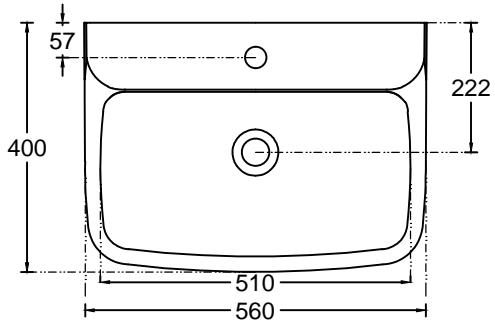

ISVEA

1962 ITALIA

TECHNICAL DRAWING / TEKNİK ÇİZİM

CODE / KOD : 10KF61056
10KF38001

DESCRIPTION / AÇIKLAMA : WASHBASIN 56 X 40 cm / LAVABO 56 X 40 cm
PEDESTAL / TAM AYAK

TOLERANCE / TOLERANS : 100 mm ± 1 %