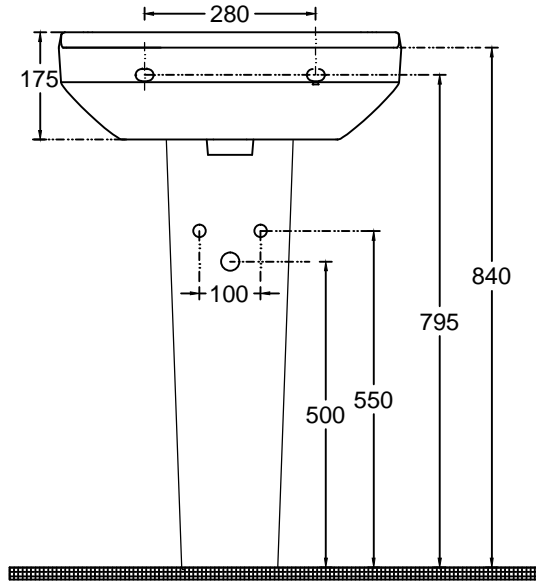

ISVEA

1962 ITALIA

TECHNICAL DRAWING / TEKNİK ÇİZİM

CODE / KOD : 10KF61056
10KF38001

DESCRIPTION / AÇIKLAMA : WASHBASIN 56 X 40 cm / LAVABO 56 X 40 cm
PEDESTAL / TAM AYAK

TOLERANCE / TOLERANS : 100 mm ± 1 %