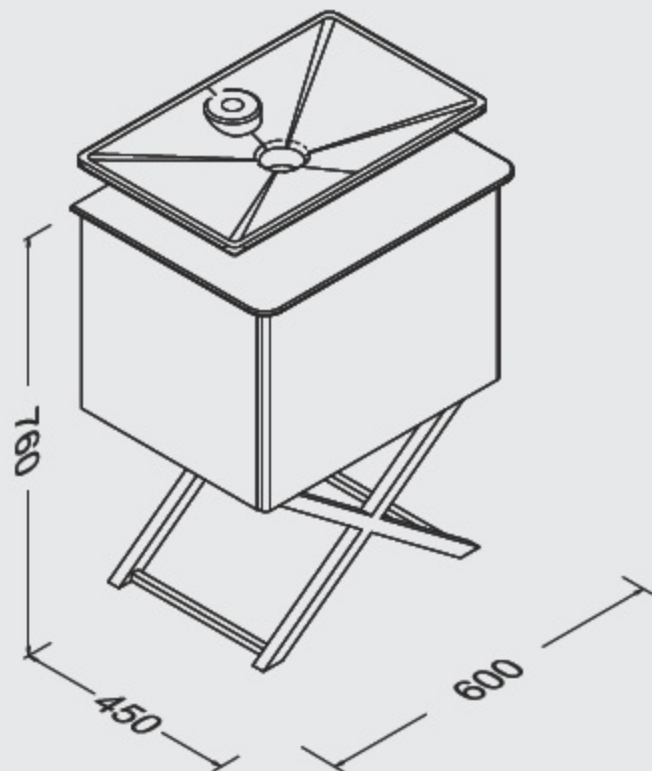

Yavaş
kapanan

! uyumlu lavabolar
Sistema 10SY50052SV

21BES064055I siyah-vizon

21BES065055I beyaz-meşe